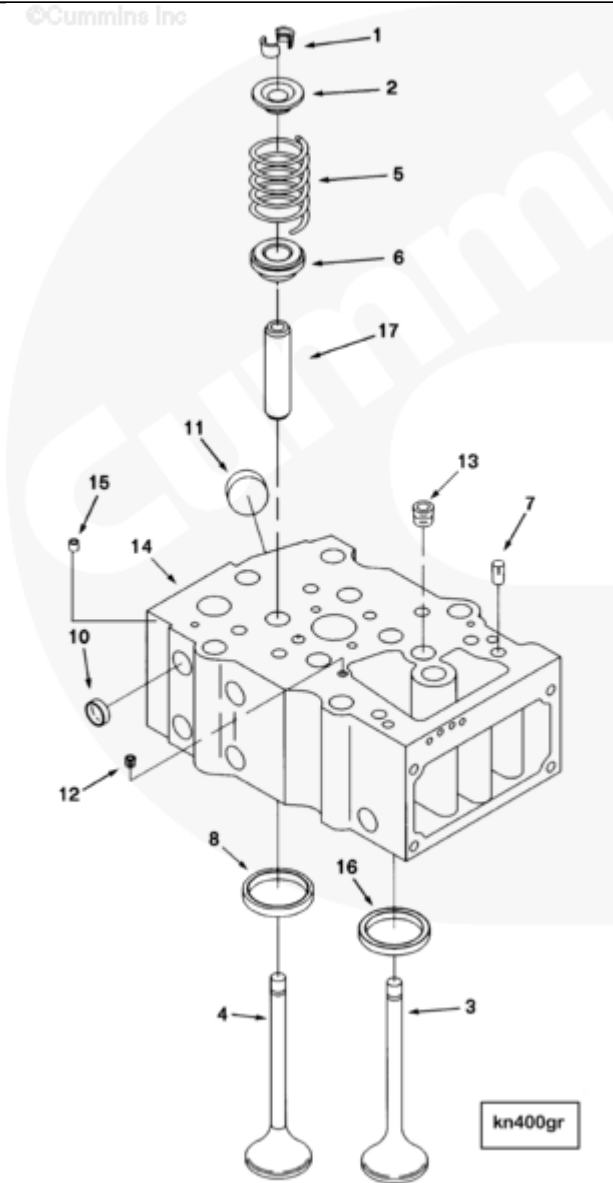

Parts Catalog - Option Detail

Electronic Parts Catalog - Option Detail				
Option	Group	Graphic	Film Card	Date
PP6704-07	02.01	kn400gr	K38	07-APR-08
Engines	GTA38, K38, KTA38GC CM558, QSK38 CM2150 K106, QSK38 CM2150 MCRS, QSK38 CM850 MCRS			

[SMALL](#) | [MEDIUM](#) | [LARGE](#)

Cart	Ref No	Part Number	Part Description	Required	Remarks
View My Cart					
		PP6704-07	Cylinder Head		

<input type="checkbox"/>		3640321	Cylinder Head	12	
<input type="checkbox"/>	1	205091	Valve Collet	8	
<input type="checkbox"/>	2	205094	Valve Spring Retainer	4	
	3	3052820	Intake Valve	2	
	4	3088389	Exhaust Valve	2	
<input type="checkbox"/>	5	3633840	Valve Spring	4	
<input type="checkbox"/>	6	3640315	Valve Rotator	4	
<input type="checkbox"/>	7	3635250	Groove Pin	2	
<input type="checkbox"/>	8	3086192	Valve Insert	2	
<input type="checkbox"/>	10	205401	Expansion Plug	8	
<input type="checkbox"/>	11	206224	Expansion Plug	2	
<input type="checkbox"/>	12	67622	Pipe Plug	1	3/8 NPT.
<input type="checkbox"/>	13	S 915 A	Pipe Plug	1	1/2 NPT.
<input type="checkbox"/>	14	3081064	Cylinder Head	1	
<input type="checkbox"/>	15	203933	Expansion Plug	1	
<input type="checkbox"/>	16	3086193	Valve Insert	2	
<input type="checkbox"/>	17	3202210	Valve Stem Guide	4	
<input type="checkbox"/>		3803518	Intake Valve	1	
<input type="checkbox"/>	1	205091	Valve Collet	2	
	3	3052820	Intake Valve	1	
<input type="checkbox"/>		3803528	Exhaust Valve	1	
<input type="checkbox"/>	1	205091	Valve Collet	2	
	4	3088389	Exhaust Valve	2	